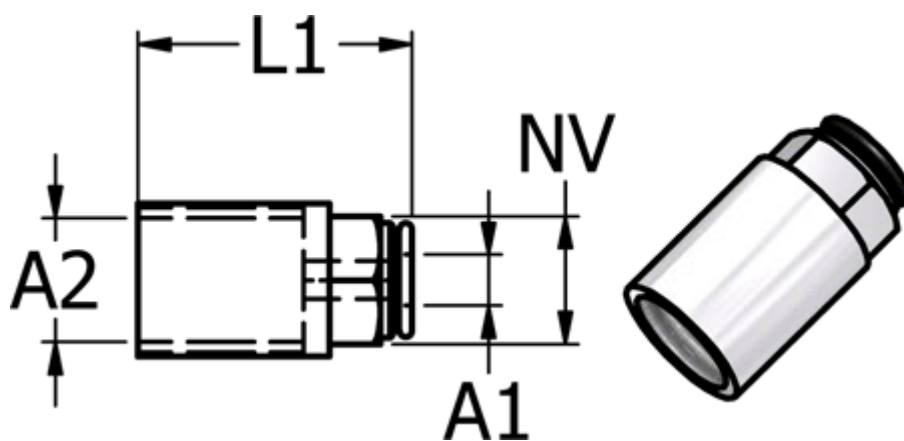

Varenummer: 5867460186  
Beskrivelse: Metalfitting 746.018-6, Ø6 - G 1/8"  
Push-in lige union

## Mål

Gevind A2	= G 1/8"
L1	= 27.1
NV	= 12
Udvendig slangediameter A1	= 6